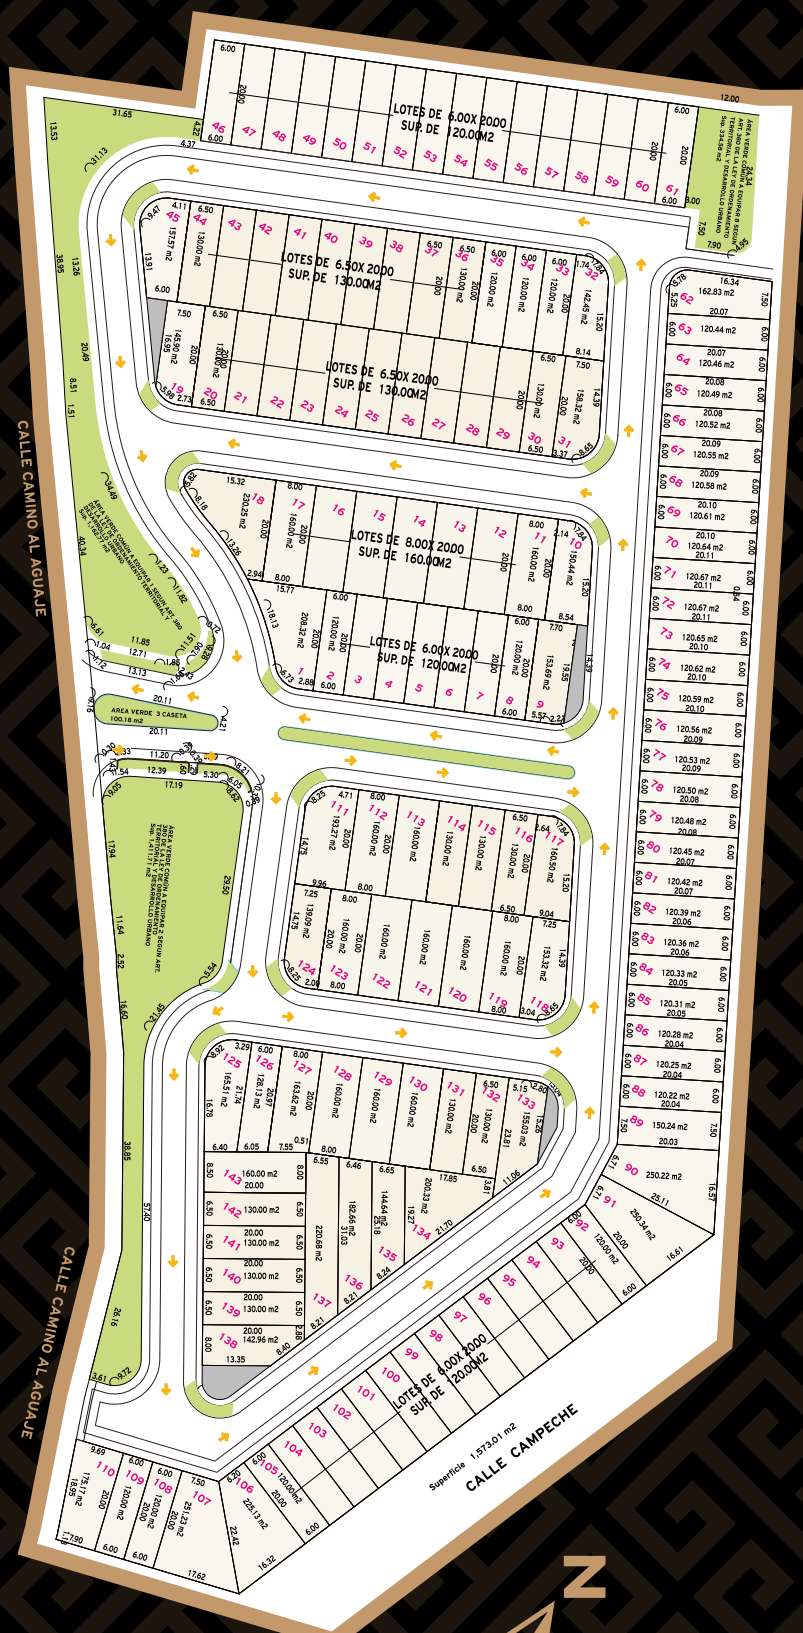

IMPERIA

RESIDENCIAL

ALBERCA SEMITECHADA / IMPERIA RESIDENCIAL

Las imágenes son ilustrativas y pueden cambiar sin previo aviso.

Bienvenidos a **Imperia Residencial** un proyecto inspirado en la grandeza y fuerza de los imperios con un concepto moderno y vanguardista. Tu nuevo hogar cobijado dentro de un imperio, para darte seguridad, tranquilidad y paz para ti y tu familia.

CASETA DE VIGILANCIA / IMPERIA RESIDENCIAL

Las imágenes son ilustrativas y pueden cambiar sin previo aviso.

ALBERCA SEMITECHADA / IMPERIA RESIDENCIAL

Las imágenes son ilustrativas y pueden cambiar sin previo aviso.

Baños
(para mujeres y hombres
en el área de la casa club).

Casa Club
(para 60 personas área
de cocina)

Cerco Eléctrico

Áreas Verdes
(con riego de aspersión en
áreas principales)

Juegos Infantiles

LOTIFICACIÓN