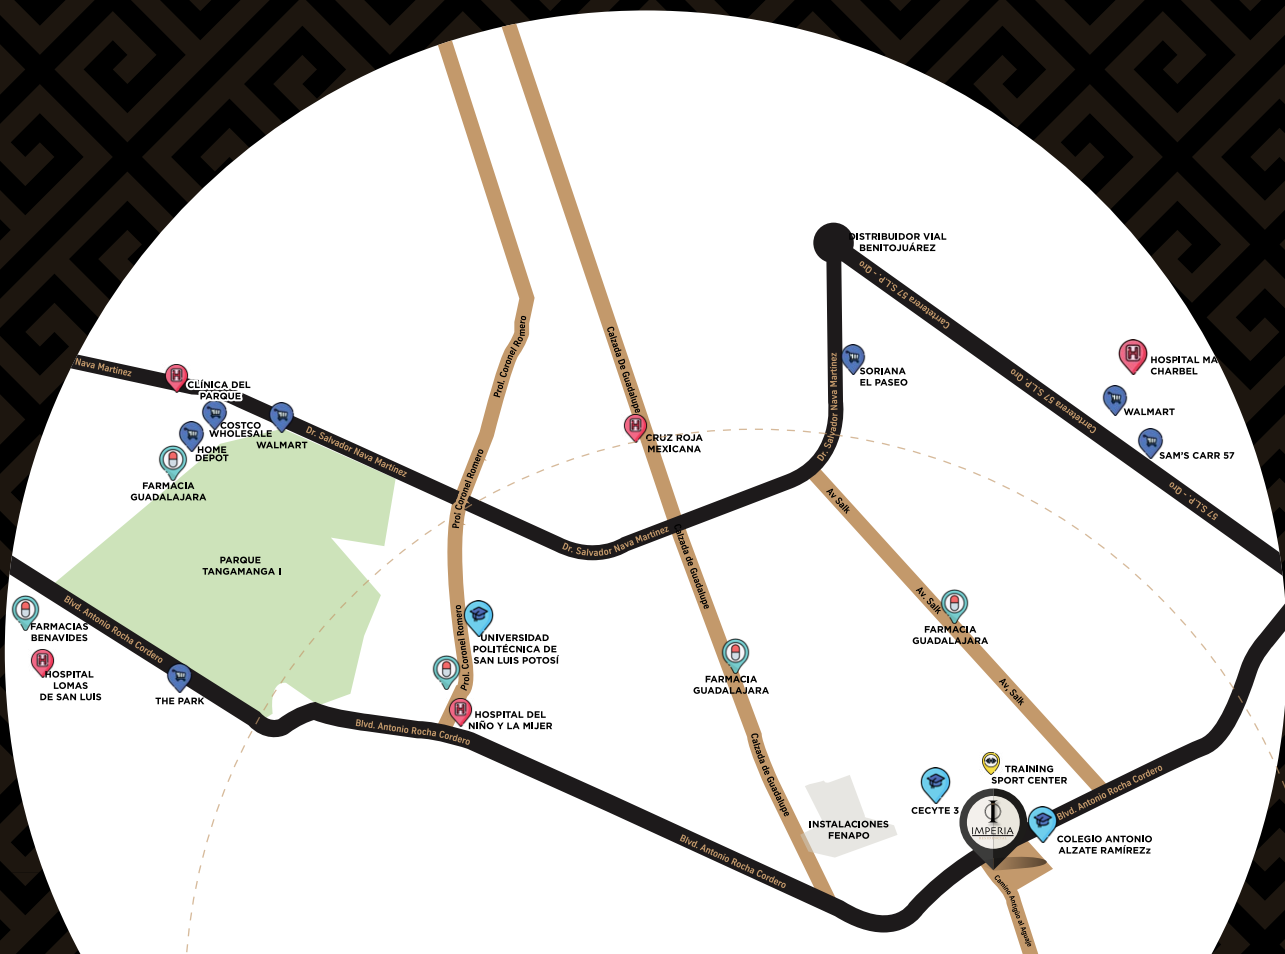

Baños
(para mujeres y hombres
en el área de la casa club).

Casa Club
(para 60 personas área
de cocina)

Cerco Eléctrico

Áreas Verdes
(con riego de aspersión en
áreas principales)

Juegos Infantiles

LOTIFICACIÓN